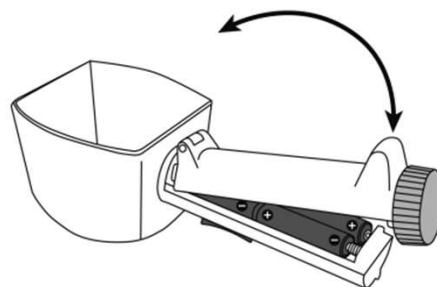

Sono progettate per un uso prolungato nel tempo, senza dover sostituire la batteria o la lampadina.

SPECIFICHE TECNICHE

- Ingrandimento: 3x e oltre
- Illuminazione a LED integrata per un'illuminazione uniforme
- Progettata per muoversi agevolmente sui materiali di lettura
- 3 batterie AA (incluse)
- Dimensioni: variano in base al modello
- Peso: varia in base al modello

1

2

Codice Prodotto	Descrizione	Ingrandimento
PMS15X56D	Lente illuminata da appoggio con luce a LED	15X / 56D
PMS13X48D	Lente illuminata da appoggio con luce a LED	13X / 48D
PMS10X39D	Lente illuminata da appoggio con luce a LED	10X / 39D
PMS08X28D	Lente illuminata da appoggio con luce a LED	8X / 28D
PMS07X24D	Lente illuminata da appoggio con luce a LED	7X / 24D
PMS06X20D	Lente illuminata da appoggio con luce a LED	6X / 20D
PMS05X16D	Lente illuminata da appoggio con luce a LED	5X / 16D
PMS04X12D	Lente illuminata da appoggio con luce a LED	4X / 12D
PMS03X08D	Lente illuminata da appoggio con luce a LED	3X / 8D