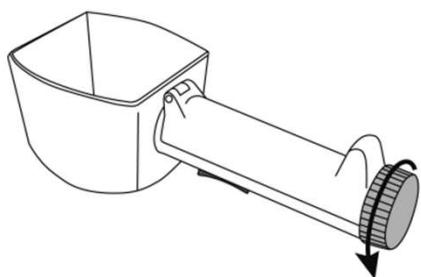

Optelec PowerMag+ Lenti illuminate da appoggio (PMS)

Le lenti di ingrandimento Optelec PowerMag+ sono lenti di alta qualità, leggere e resistenti ai graffi, che garantiscono un'immagine nitida.

L'illuminazione integrata fornisce una luce bianca, uniformemente distribuita, per un contrasto elevato e una buona luminosità in ogni ambiente.

Sono progettate per un uso prolungato nel tempo, senza dover sostituire la batteria o la lampadina.

SPECIFICHE TECNICHE

- Ingrandimento: 3x e oltre
- Illuminazione a LED integrata per un'illuminazione uniforme
- Progettata per muoversi agevolmente sui materiali di lettura
- 3 batterie AA (incluse)
- Dimensioni: variano in base al modello
- Peso: varia in base al modello

1

2

Codice Prodotto	Descrizione	Ingrandimento
PMS15X56D	Lente illuminata da appoggio con luce a LED	15X / 56D
PMS13X48D	Lente illuminata da appoggio con luce a LED	13X / 48D
PMS10X39D	Lente illuminata da appoggio con luce a LED	10X / 39D
PMS08X28D	Lente illuminata da appoggio con luce a LED	8X / 28D
PMS07X24D	Lente illuminata da appoggio con luce a LED	7X / 24D
PMS06X20D	Lente illuminata da appoggio con luce a LED	6X / 20D
PMS05X16D	Lente illuminata da appoggio con luce a LED	5X / 16D
PMS04X12D	Lente illuminata da appoggio con luce a LED	4X / 12D
PMS03X08D	Lente illuminata da appoggio con luce a LED	3X / 8D