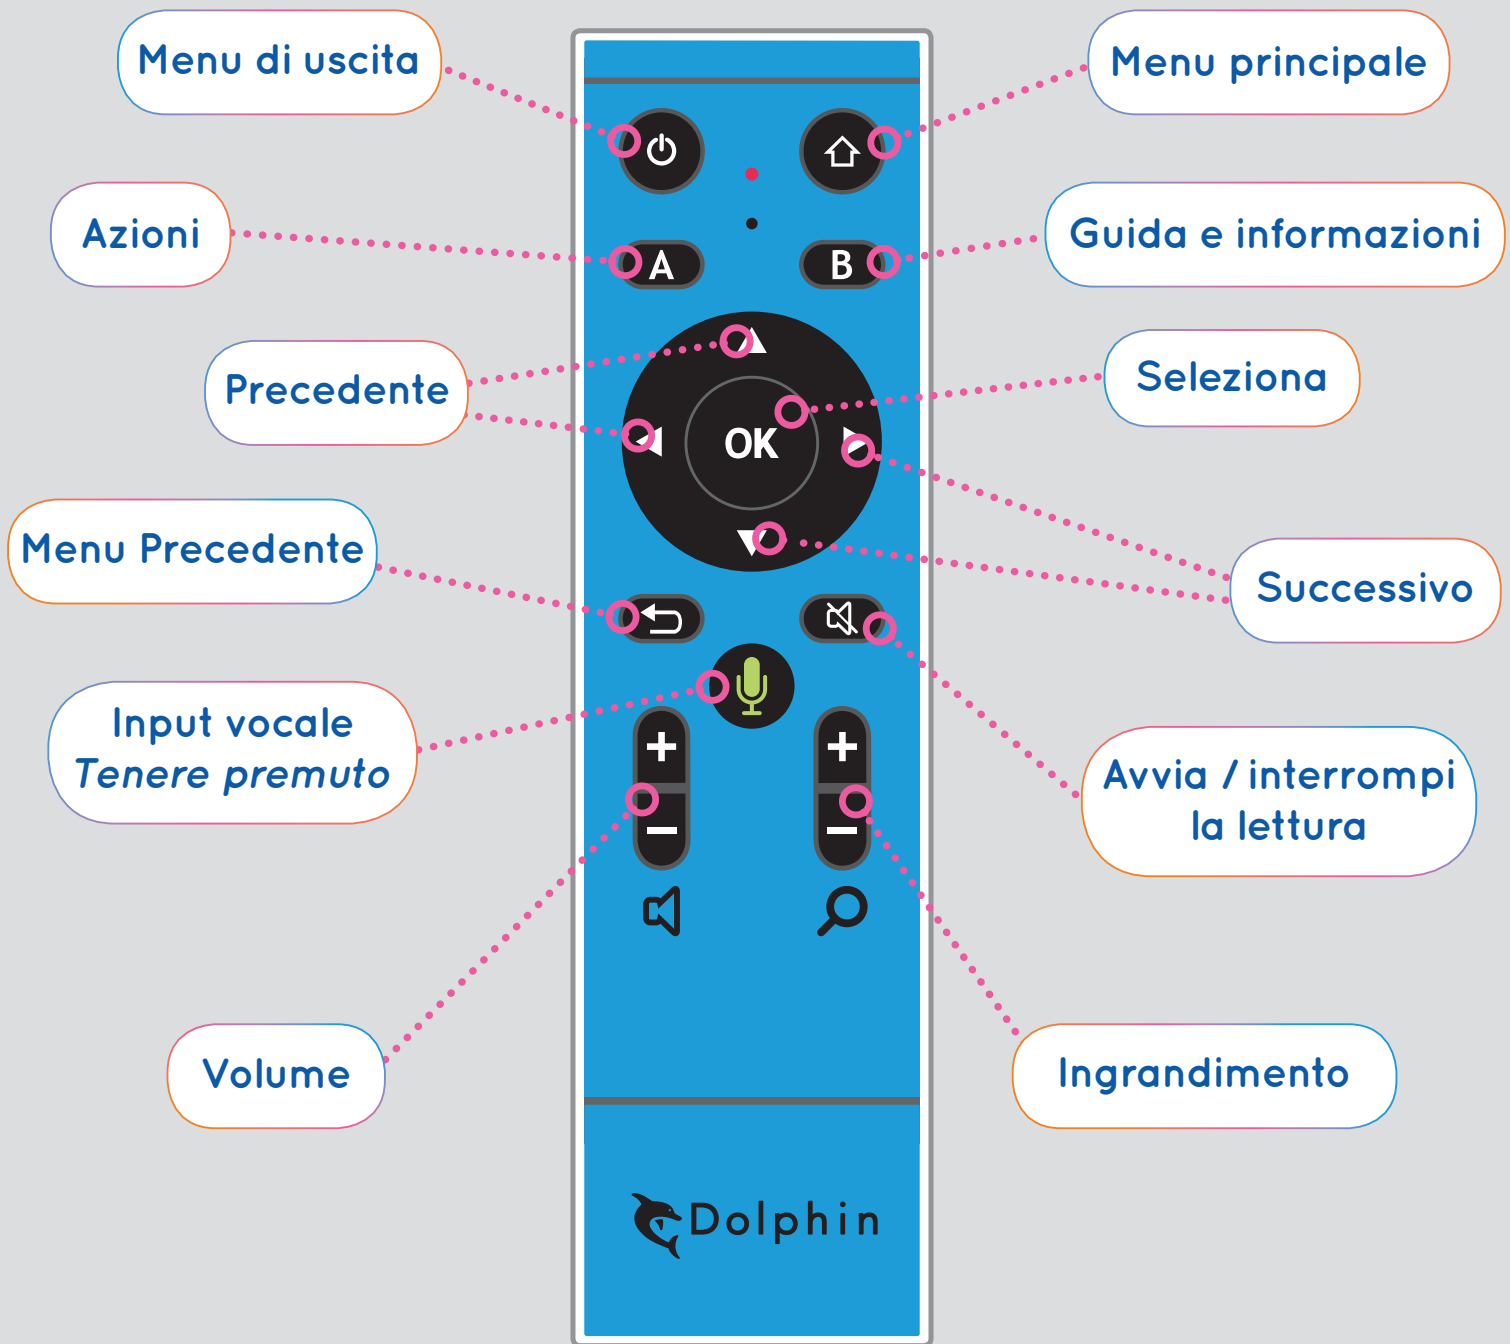

GUIDA RAPIDA PER L'USO DEL TELECOMANDO

Non dimenticare di collegare il piccolo ricevitore USB ad una porta USB del tuo computer. Lo troverai nella confezione, insieme al telecomando.

Per aiuto e assistenza contatta il numero **02 345 0989**

O scrivi una email a info@voicesystems.it

O consulta la pagina

YourDolphin.com/support